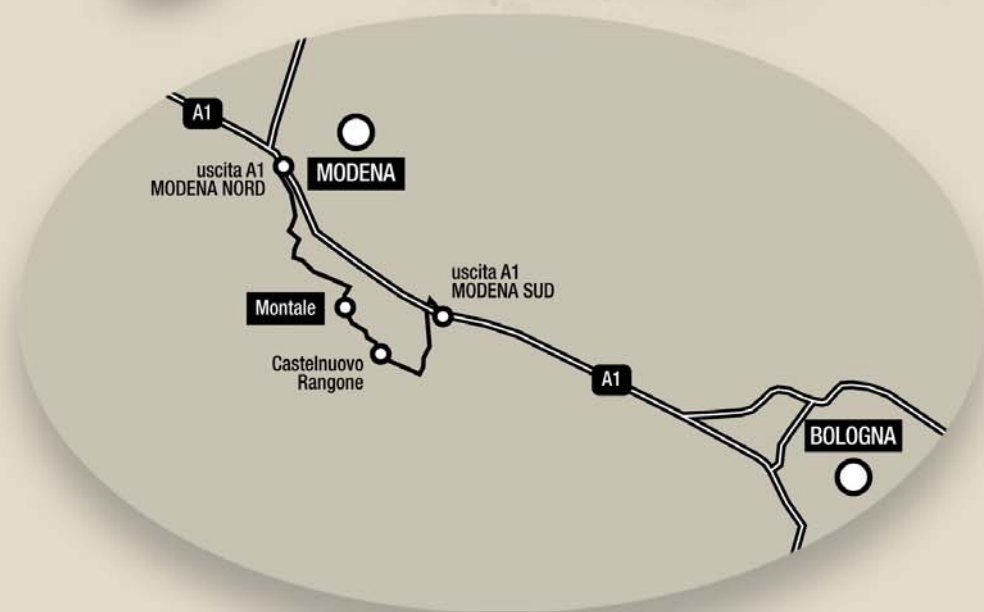

Come raggiungere MODENASTRI:

- ➊ All'uscita dell'autostrada A1 MODENA NORD o MODENA SUD seguire direzione ABETONE
- ➋ Proseguire fino a raggiungere MONTALE RANGONE
- ➌ Al secondo semaforo (fine paese) svoltare a sinistra (Via ZENZALOSE)
- ➍ Dopo circa 500 m svoltare a destra in corrispondenza dello spartitraffico giallo (Via LAZIO)
- ➎ Svoltare alla prima via a sinistra (Via CAMPANIA)
- ➏ A circa 500 m sulla sinistra si trova la sede MODENASTRI s.r.l.